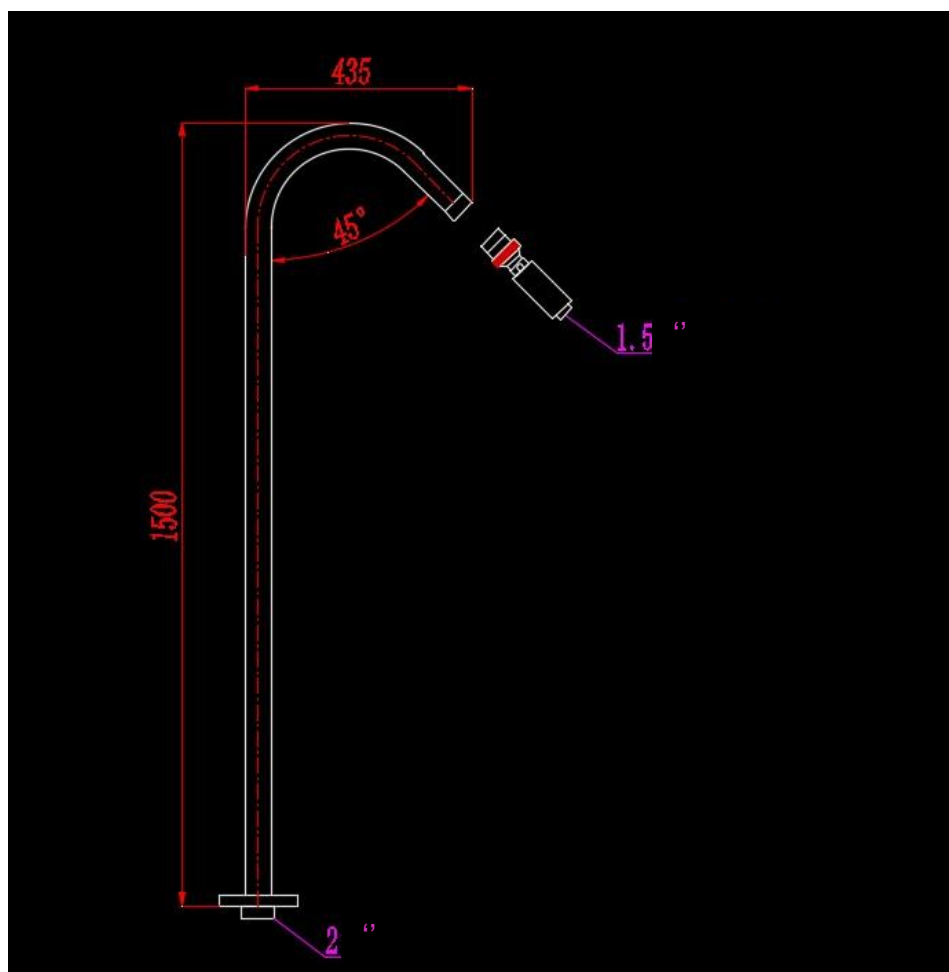

SPA SHOWER 0300502001 MATERIAL SS304

Modelo	Nombre	Material	Medidas
FL-A004	SPA SHOWER 0300502001	Acero Inoxidable 304	1.5M x 0.435M