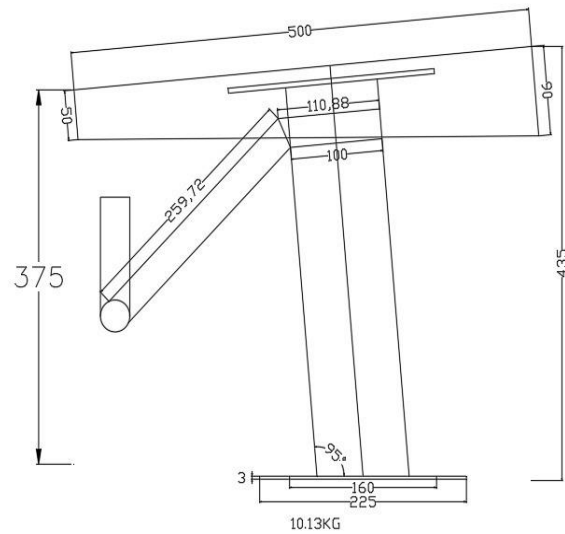

PODIUM DE UN PASO HX-01

MODELO	COLOR	MATERIAL	PERO	MEDIDAS
HX-01	AZURY	ACERO INOX / FRP	10KG	500*500*450mm

Plataformas de partida de un paso para piscinas olímpicas y semi-olímpicas, fabricadas en acero inoxidable de la más alta calidad, fuertes y duraderas.

La plataforma está fabricada con resina epóxica y es de superficie antideslizante. Las piezas de la plataforma pueden ser ajustadas hacia atrás o hacia adelante en función de la alineación.

Podium De Partida De 1 Paso SB-B02

Model	Name	Material
SB-A01	Single Step Starting Block	SS304+FRP
SB-B02	Single Step Starting Block	SS304+FRP