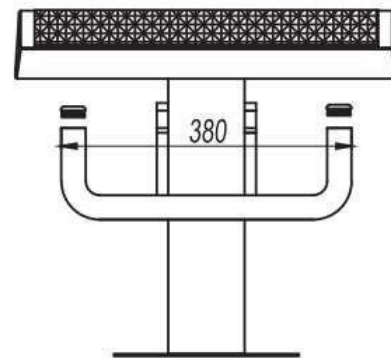

PODIUM DE UN PASO HX-01

MODELO	COLOR	MATERIAL	PERO	MEDIDAS
HX-01	AZURY	ACERO INOX / FRP	10KG	500*500*450mm

Plataformas de partida de un paso para piscinas olímpicas y semi-olímpicas, fabricadas en acero inoxidable de la más alta calidad, fuertes y duraderas.

La plataforma está fabricada con resina epóxica y es de superficie antideslizante. Las piezas de la plataforma pueden ser ajustadas hacia atrás o hacia adelante en función de la alineación.

Podium De Partida De 1 Paso SB-B02

Model	Name	Material
SB-A01	Single Step Starting Block	SS304+FRP
SB-B02	Single Step Starting Block	SS304+FRP