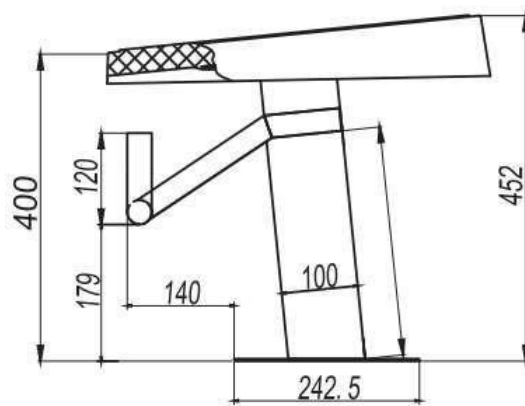

PODIUM DE UN PASO HX-01

MODELO	COLOR	MATERIAL	PERO	MEDIDAS
HX-01	AZURY	ACERO INOX / FRP	10KG	500*500*450mm

Plataformas de partida de un paso para piscinas olímpicas y semi-olímpicas, fabricadas en acero inoxidable de la más alta calidad, fuertes y duraderas.

La plataforma está fabricada con resina epóxica y es de superficie antideslizante. Las piezas de la plataforma pueden ser ajustadas hacia atrás o hacia adelante en función de la alineación.

Podium De Partida De 1 Paso SB-B02

Model	Name	Material
SB-A01	Single Step Starting Block	SS304+FRP
SB-B02	Single Step Starting Block	SS304+FRP