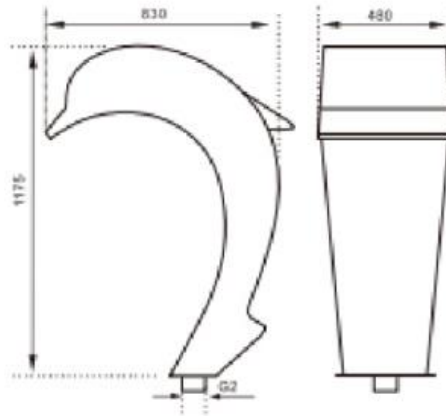

Cascadas para Piscinas Delfin

Model	Material	Size (mm)	Connection
WF-09-1	SS304&316	H755*W400	1.5"
WF-09-2	SS304&316	H1250*W800	1.5"
WF-09-3	SS304&316	H1250*W1000	1.5"