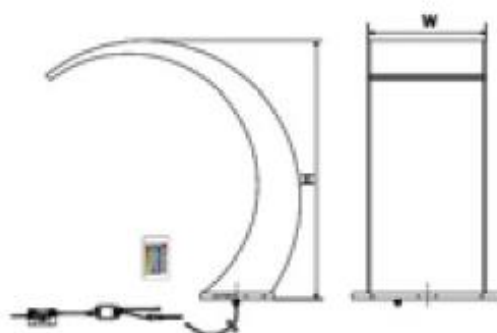

CASCADA #12

Cascada fabricada en Acrílica con luz RGB.

Item:	garden pond waterfall(water curtain)	product code	size: W(mm)
Dimension:	mm(H*W)	01302015001	H400*W200
Thickness:	6 mm	01302003001	H600*W300
Material:	Acrylic	01302007001	H650*W300
Water Inlet:	water inlet size: 46MM	01302006001	H700*W500
Package:	Foam + carton box	01302016001	H800*W500