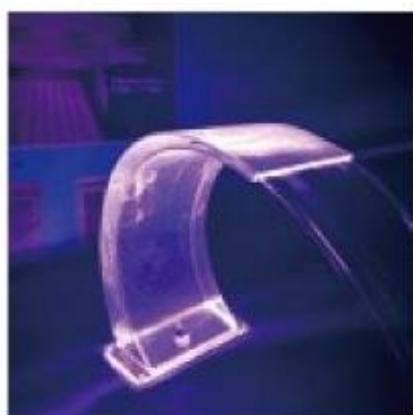

CASCADA #12

Cascada fabricada en Acrílica con luz RGB.

Item:	garden pond waterfall(water curtain)	product code	size: W(mm)
Dimension:	mm(H*W)	01302015001	H400*W200
Thickness:	6 mm	01302003001	H600*W300
Material:	Acrylic	01302007001	H650*W300
Water Inlet:	water inlet size: 46MM	01302006001	H700*W500
Package:	Foam + carton box	01302016001	H800*W500