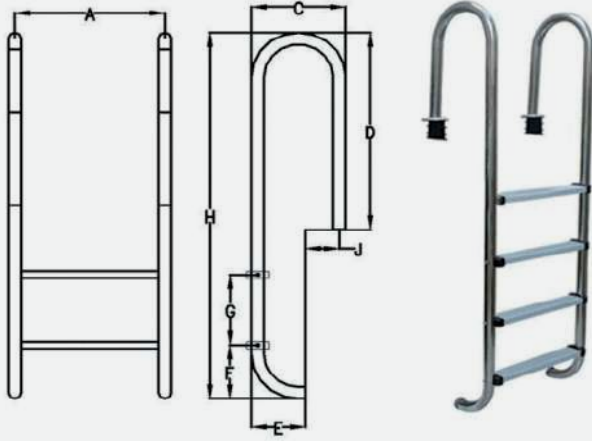

MB series pool ladders are made with polished stainless steel 304 or 316 and durable stainless steel steps.

Specifications

Model	Code	No. of Step	Stainless Steel Grade	Wall Thickness	A	B	C	D	E	Weight
				mm	mm	mm	mm	mm	mm	kg
MBS215 -1.0 -304	70208	2	304	1	1000	1320	788	250	170	8
MBS215 -1.0 -316	70210		316	1						
MBS315 -1.0 -304	70211	3	304	1	1000	1570	788	250	170	9.2
MBS315 -1.0 -316	70213		316	1						
MBS415 -1.0 -304	70214	4	304	1	1000	1820	788	250	170	10.4
MBS415 -1.0 -316	70216		316	1						
MBS515 -1.0 -304	70217	5	304	1	1000	2070	788	250	170	11.5
MBS515 -1.0 -316	70219		316	1						

ESCALERAS SERIE SF

Stainless steel antislip step pool ladder

product code (AISI-304/1.0)	product code (AISI-304/1.2)	product code (AISI-316/1.2)	model	A mm	B mm	C mm	D mm	E mm	F mm	G mm
02011001003	02011005003	02011009003	SF 215-SR	500	1328	531	702	219	243	250
02011002003	02011006003	02011010003	SF 315-SR	500	1578	531	702	219	243	250
02011003003	02011007003	02011011003	SF 415-SR	500	1828	531	702	219	243	250
02011004003	02011008003	02011012003	SF 515-SR	500	2078	531	702	219	243	250

3 MU Series Pool Ladders

Model	Material	A	C	D	E	G	H	F	J	Thickness (mm)	Tube Dia (mm)
MU-215	SS304&316	500	314	700	180	250	1300	190	113	1.0&1.2	43
MU-315	SS304&316	500	314	700	180	250	1550	190	113	1.0&1.2	43
MU-415	SS304&316	500	314	700	180	250	1800	190	113	1.0&1.2	43
MU-515	SS304&316	500	314	700	180	250	2050	190	113	1.0&1.2	43

ESCALERAS SERIE SL

Stainless steel antislip step pool ladder

product code (AISI-304/1.0)	product code (AISI-304/1.2)	product code (AISI-316/1.2)	model	A mm	B mm	C mm	D mm	E mm	F mm	G mm
02011001010	02011005010	02011009010	SL215-SR	500	1328	531	702	219	243	250
02011002010	02011006010	02011010010	SL315-SR	500	1578	531	702	219	243	250
02011003010	02011007010	02011011010	SL415-SR	500	1828	531	702	219	243	250
02011004010	02011008010	02011012010	SL515-SR	500	2078	531	702	219	243	250