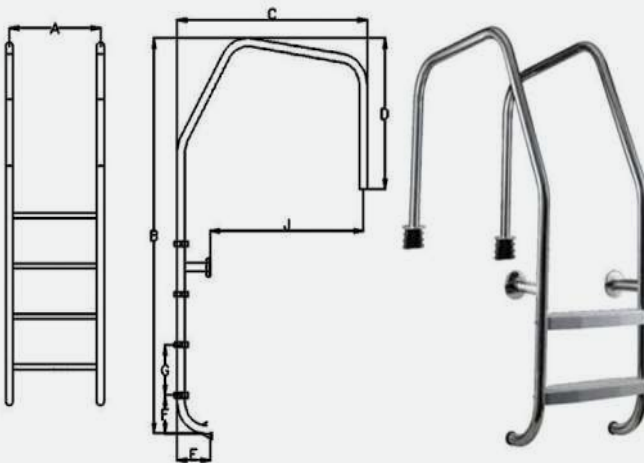

ESCALERAS SERIE SF

Stainless steel antislip step pool ladder

product code (AISI-304/1.0)	product code (AISI-304/1.2)	product code (AISI-316/1.2)	model	A mm	B mm	C mm	D mm	E mm	F mm	G mm
02011001003	02011005003	02011009003	SF 215-SR	500	1328	531	702	219	243	250
02011002003	02011006003	02011010003	SF 315-SR	500	1578	531	702	219	243	250
02011003003	02011007003	02011011003	SF 415-SR	500	1828	531	702	219	243	250
02011004003	02011008003	02011012003	SF 515-SR	500	2078	531	702	219	243	250

3 MU Series Pool Ladders

Model	Material	A	C	D	E	G	H	F	J	Thickness (mm)	Tube Dia (mm)
MU-215	SS304&316	500	314	700	180	250	1300	190	113	1.0&1.2	43
MU-315	SS304&316	500	314	700	180	250	1550	190	113	1.0&1.2	43
MU-415	SS304&316	500	314	700	180	250	1800	190	113	1.0&1.2	43
MU-515	SS304&316	500	314	700	180	250	2050	190	113	1.0&1.2	43

4 OF Series Pool Ladders

Model	Material	A	B	C	D	E	F	G	H	I	Thickness (mm)	Tube Dia (mm)
OF-215	SS304&316	500	1460	1042	747	219	200	250	562	811	1.0&1.2	43
OF-315	SS304&316	500	1710	1042	747	219	200	250	812	811	1.0&1.2	43
OF-415	SS304&316	500	1960	1042	747	219	200	250	1062	811	1.0&1.2	43
OF-515	SS304&316	500	1960	1042	747	219	200	250	1312	811	1.0&1.2	43

ESCALERAS SERIE SL

Stainless steel antislip step pool ladder

product code (AISI-304/1.0)	product code (AISI-304/1.2)	product code (AISI-316/1.2)	model	A mm	B mm	C mm	D mm	E mm	F mm	G mm
02011001010	02011005010	02011009010	SL215-SR	500	1328	531	702	219	243	250
02011002010	02011006010	02011010010	SL315-SR	500	1578	531	702	219	243	250
02011003010	02011007010	02011011010	SL415-SR	500	1828	531	702	219	243	250
02011004010	02011008010	02011012010	SL515-SR	500	2078	531	702	219	243	250