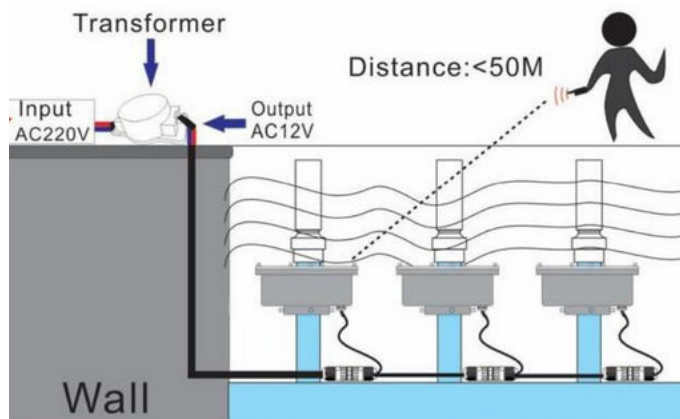

Item No.	Watts	Tamaño (mm)	Grado IP	Voltage	Material	Peso (kg)
LGT- SD- YD215	18 W	D230* H76	IP 68	12 V	Acero Inoxidable 304	2.25

Item No.	Watts	Tamaño (mm)	Grado IP	Voltage	Material	Peso (kg)
LGT- SD- YD235	24 W	D250* H76	IP 68	12 V	Acero Inoxidable 304	2.62

## Beneficios del producto:

- Estas luces cuentan con sincronización automática usando el switch de encendido y apagado, por lo que ya no necesitan una fuente de control adicional
- Programables a colores individuales y colores cambiantes RGB
- Excelente resistencia al agua IP68 a menos de 10m de profundidad

## Características del producto:

- Excelente diseño óptico que crea una luz uniforme y potente
- Controlador de alta gama
- Aspecto atractivo y definido
- Carcasa de acero inoxidable 304