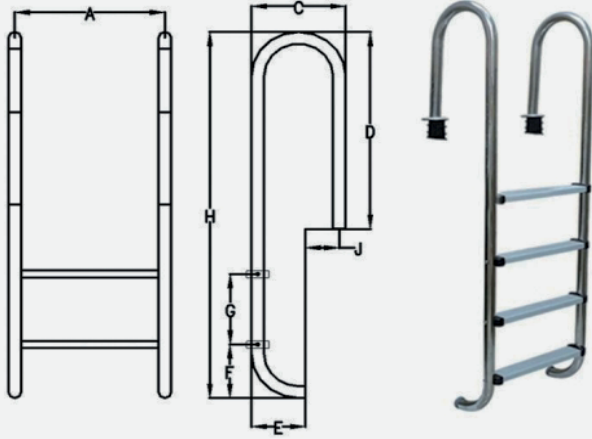

# POOL LADDERS

» Stainless Steel 304 & 316.

» Premium Quality.

### 3 MU Series Pool Ladders

Model	Material	A	C	D	E	G	H	F	J	Thickness (mm)	Tube Dia (mm)
MU-215	SS304&316	500	314	700	180	250	1300	190	113	1.0&1.2	43
MU-315	SS304&316	500	314	700	180	250	1550	190	113	1.0&1.2	43
MU-415	SS304&316	500	314	700	180	250	1800	190	113	1.0&1.2	43
MU-515	SS304&316	500	314	700	180	250	2050	190	113	1.0&1.2	43

### 4 OF Series Pool Ladders

Model	Material	A	B	C	D	E	F	G	H	I	Thickness (mm)	Tube Dia (mm)
OF-215	SS304&316	500	1460	1042	747	219	200	250	562	811	1.0&1.2	43
OF-315	SS304&316	500	1710	1042	747	219	200	250	812	811	1.0&1.2	43
OF-415	SS304&316	500	1960	1042	747	219	200	250	1062	811	1.0&1.2	43
OF-515	SS304&316	500	1960	1042	747	219	200	250	1312	811	1.0&1.2	43