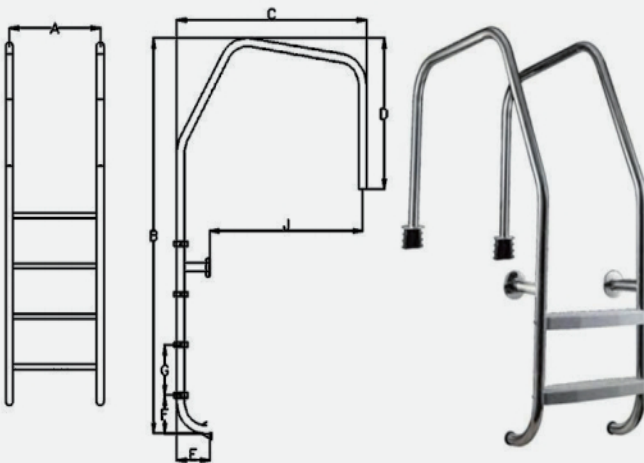

# POOL LADDERS

» Stainless Steel 304 & 316.

» Premium Quality.

### 3 MU Series Pool Ladders

Model	Material	A	C	D	E	G	H	F	J	Thickness (mm)	Tube Dia (mm)
MU-215	SS304&316	500	314	700	180	250	1300	190	113	1.0&1.2	43
MU-315	SS304&316	500	314	700	180	250	1550	190	113	1.0&1.2	43
MU-415	SS304&316	500	314	700	180	250	1800	190	113	1.0&1.2	43
MU-515	SS304&316	500	314	700	180	250	2050	190	113	1.0&1.2	43

### 4 OF Series Pool Ladders

Model	Material	A	B	C	D	E	F	G	H	I	Thickness (mm)	Tube Dia (mm)
OF-215	SS304&316	500	1460	1042	747	219	200	250	562	811	1.0&1.2	43
OF-315	SS304&316	500	1710	1042	747	219	200	250	812	811	1.0&1.2	43
OF-415	SS304&316	500	1960	1042	747	219	200	250	1062	811	1.0&1.2	43
OF-515	SS304&316	500	1960	1042	747	219	200	250	1312	811	1.0&1.2	43