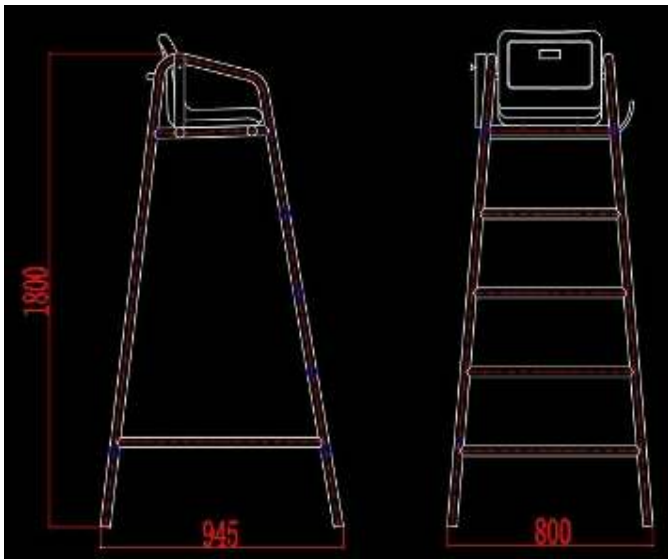

## SILLA DE SALVATAJE

MODELO	COLOR	MATERIAL	MEDIDAS
FA-01	AZURY	ACERO INOX 304	1800(H)*945(L)*800mm(W)

Silla de salvataje estacionaria para salva vidas o personal socorrista, liviana y de fácil transporte.