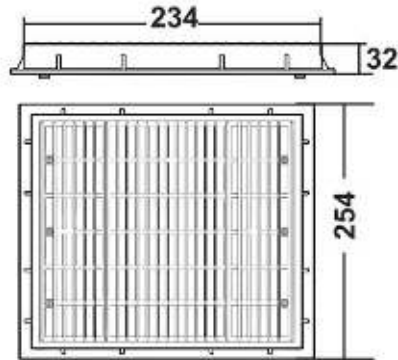

REJILLA DE FONDO DE 9" x 9"

Model	Code	Material	Color	Carton Qty
HT-1031	81013	ABS	White	50