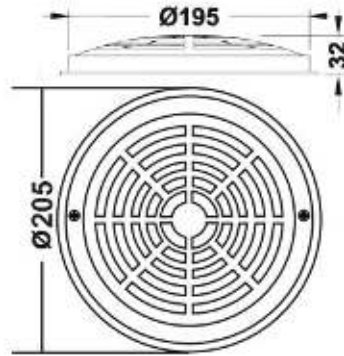

REJILLA DE FONDO DE 8"

Model	Code	Material	Color	Carton Qty
HT-1030	81012	ABS	White	50