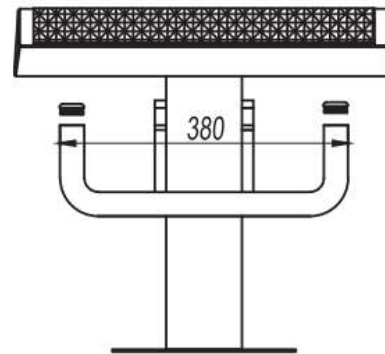

## PODIUM DE UN PASO

MODELO	COLOR	MATERIAL	PERO	MEDIDAS
HX-01	AZURY	ACERO INOX / FRP	10KG	500*500*450mm

Plataformas de partida de un paso para piscinas olímpicas y semi-olímpicas, fabricadas en acero inoxidable de la más alta calidad, fuertes y duraderas.

La plataforma está fabricada con resina epóxica y es de superficie antideslizante. Las piezas de la plataforma pueden ser ajustadas hacia atrás o hacia adelante en función de la alineación.