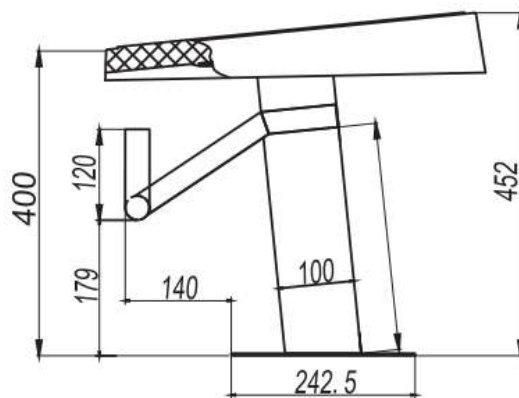

## PODIUM DE UN PASO

MODELO	COLOR	MATERIAL	PERO	MEDIDAS
HX-01	AZURY	ACERO INOX / FRP	10KG	500*500*450mm

Plataformas de partida de un paso para piscinas olímpicas y semi-olímpicas, fabricadas en acero inoxidable de la más alta calidad, fuertes y duraderas.

La plataforma está fabricada con resina epóxica y es de superficie antideslizante. Las piezas de la plataforma pueden ser ajustadas hacia atrás o hacia adelante en función de la alineación.