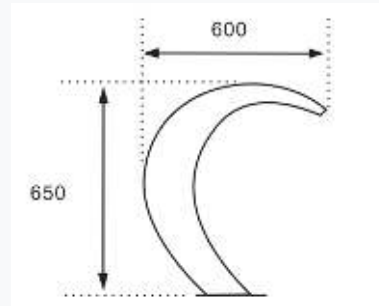

## CASCADA #12

Cascada fabricada en #304 Acero inoxidable acabado pulido con entrada de agua de 1 ½".

<b>CODIGO</b>	<b>MEDIDAS mm (altura x ancho)</b>
03002021008	350 x 105
03002008008	650 x 300
03002010008	600 x 500
03002014008	700 x 500
03002015008	800 x 500
03002016008	1 100 x 500