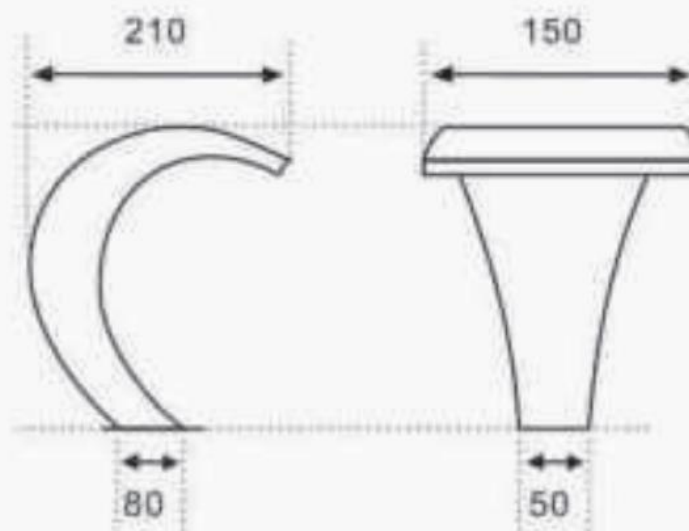

## CASCADA #01

Cascada fabricada en #304 Acero inoxidable acabado pulido con entrada de agua de 1 ½”.

<b>CODIGO</b>	<b>MEDIDAS mm (altura x ancho)</b>
03002001001	350 x 105
03002002001	650 x 300
03002015001	700 x 500
03002004001	800 x 700
03002017001	1000 x 500
03002006001	1100 x 500