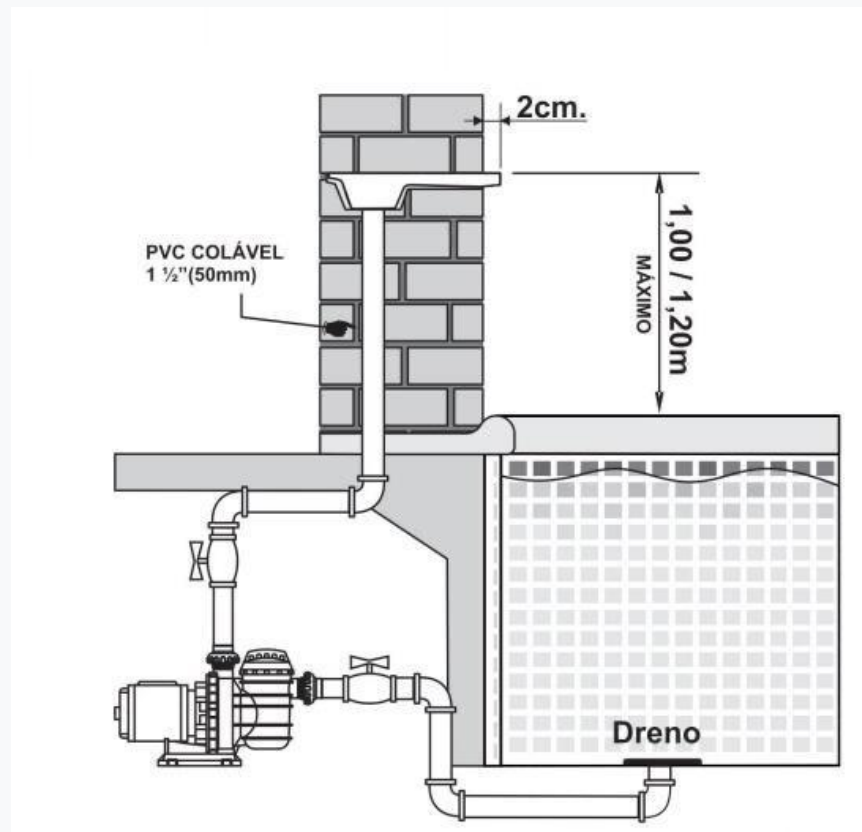

CASCADAS SERIE PBL

Cascadas de Fibra de Vidrio de acabado liso y excelente flujo, con luces LED RGB.

CODIGO	MEDIDA	CAUDAL	CORRIENTE
PBL300	30CM	2.7M ³ /H	12V
PBL600	60CM	5.4M ³ /H	12V
PBL900	90CM	8.1M ³ /H	12V
PBL1200	120CM	10.8M ³ /H	12V