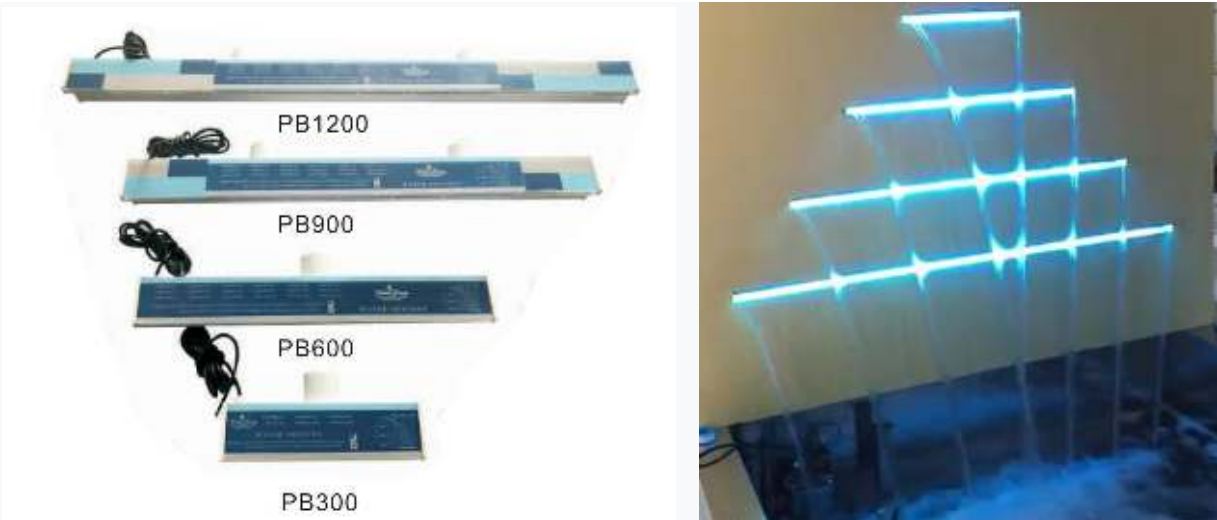

CASCADAS SERIE PBL

Cascadas de Fibra de Vidrio de acabado liso y excelente flujo, con luces LED RGB.

CODIGO	MEDIDA	CAUDAL	CORRIENTE
PBL300	30CM	2.7M ³ /H	12V
PBL600	60CM	5.4M ³ /H	12V
PBL900	90CM	8.1M ³ /H	12V
PBL1200	120CM	10.8M ³ /H	12V