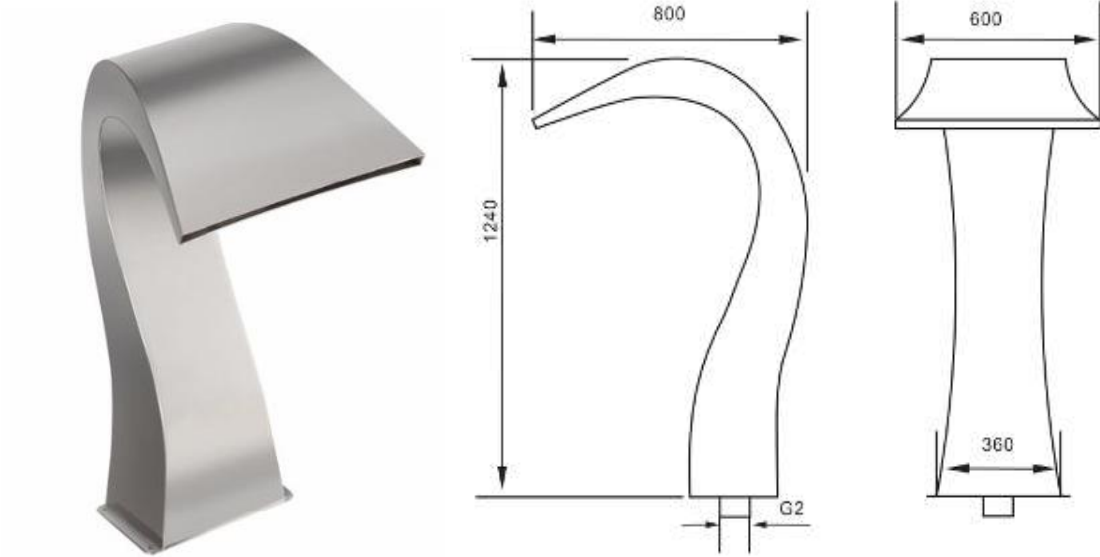

CASCADA #08

Cascada fabricada en #304 Acero inoxidable acabado pulido con entrada de agua de 1 ½”.

CODIGO	MEDIDAS mm (altura x ancho)
03002008005	300 x 160
03002006005	805 x 470
03002003005	1000 x 500
03002005005	1240 x 600