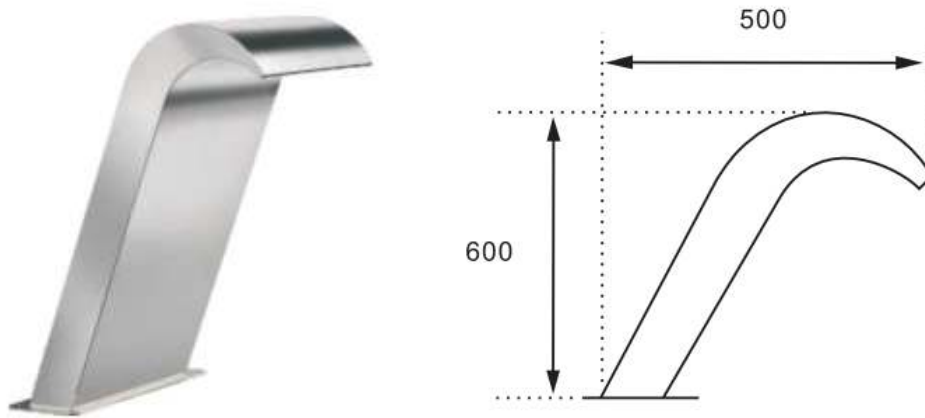

CASCADA #04

Cascada fabricada en #304 Acero inoxidable acabado pulido con entrada de agua de 1 ½".

CODIGO	MEDIDAS mm (altura x ancho)
03002001002	600 x 300
03002002002	600 x 500
03002003002	700 x 600
03002004002	1 000 x 600