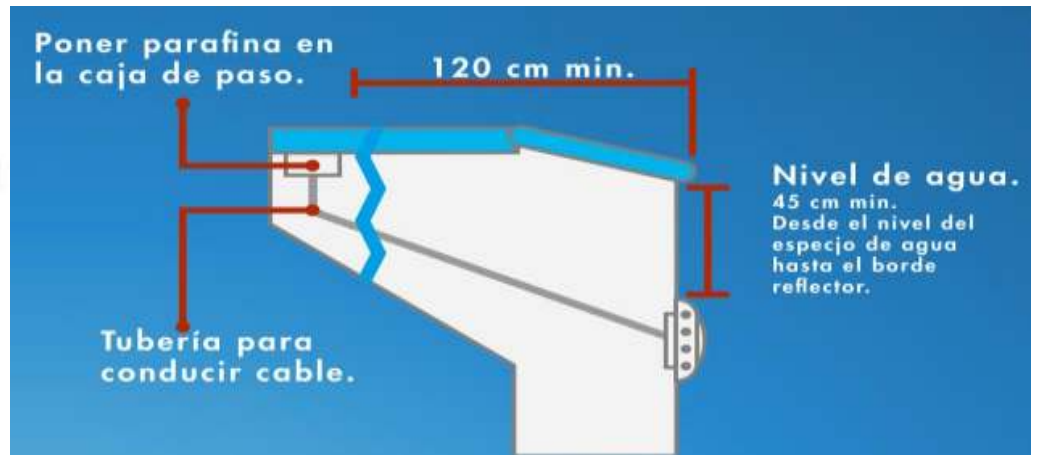

## CAJA DE PASO

Las conexiones de la caja de paso son para tubería de luz de 3/4

Cajas de conexión de PVC diseñadas para instalación de reflectores y cableados en la piscina.