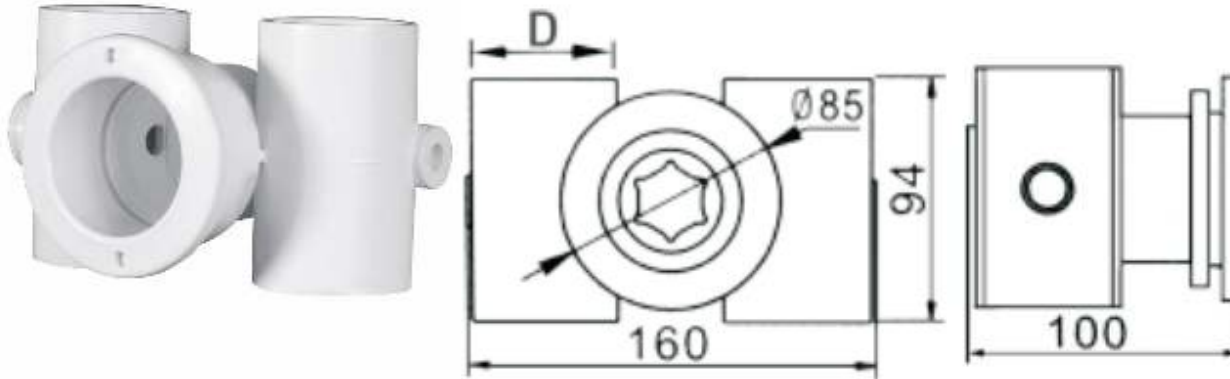

## BOQUILLAS DE HIDROMASAJE DE DOBLE ENTRADA

Las boquillas de hidromasaje de la serie SP se puede instalar en una piscina de concreto o en fibra de vidrio. El exclusivo sistema de inyección aire de estos dispositivos asegura una distribución perfecta de micro burbujas de aire en el chorro de agua; así mismo el terminal de salida es dirigible y puede orientar el efecto en un rango de direcciones hacia la piscina.

Cuentan con la posibilidad de enseriar un gran número de unidades para crear efectos variados gracias a las dos entradas, para aire y agua que tiene el modelo.

CODIGO	DESCRIPCIÓN	MODELO	COLOR	DIAMETRO	MATERIAL
SP-1434	BOQUILLA DE HIDROMASAJE	DOBLE ENTRADA	BLANCO	1 ½"	ABS