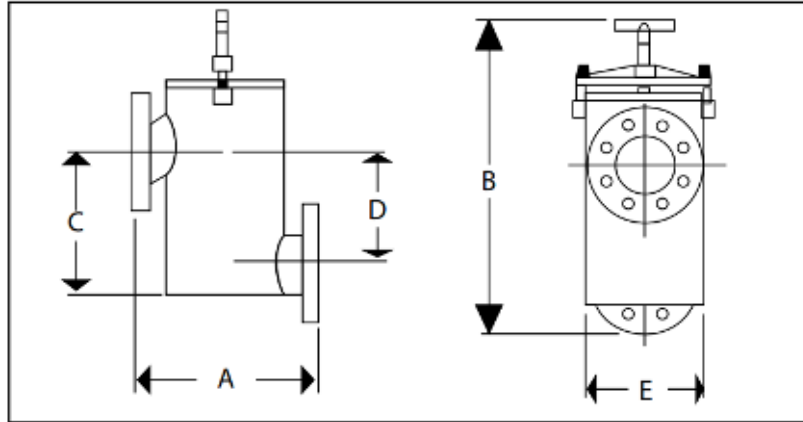

Las bombas de la serie F son Centrífugas. Con terminales de succión y descarga bridados de 4" y 3" respectivamente, son construidas en fierro fundido y con trampa de pelos adicional. La electrobomba se comercializa armada (bomba + trampa de pelos) el precio incluye la trampa de pelos y las bridas.

Es ideal para usos comerciales en piscinas de gran tamaño gracias a sus terminales reforzados antivibración y el gran caudal que disponen.

Las electrobombas se comercializan armadas, con trampa de pelos y bridas de 4" y 3" para la succión y descarga respectivamente.

Dimensiones:

CÓDIGO	MODELO	SUCCIÓN	A	B	C	D	E	CAUDAL
99101404	SO4	BRIDA 4"	302	515	203	145	187	50M3/H