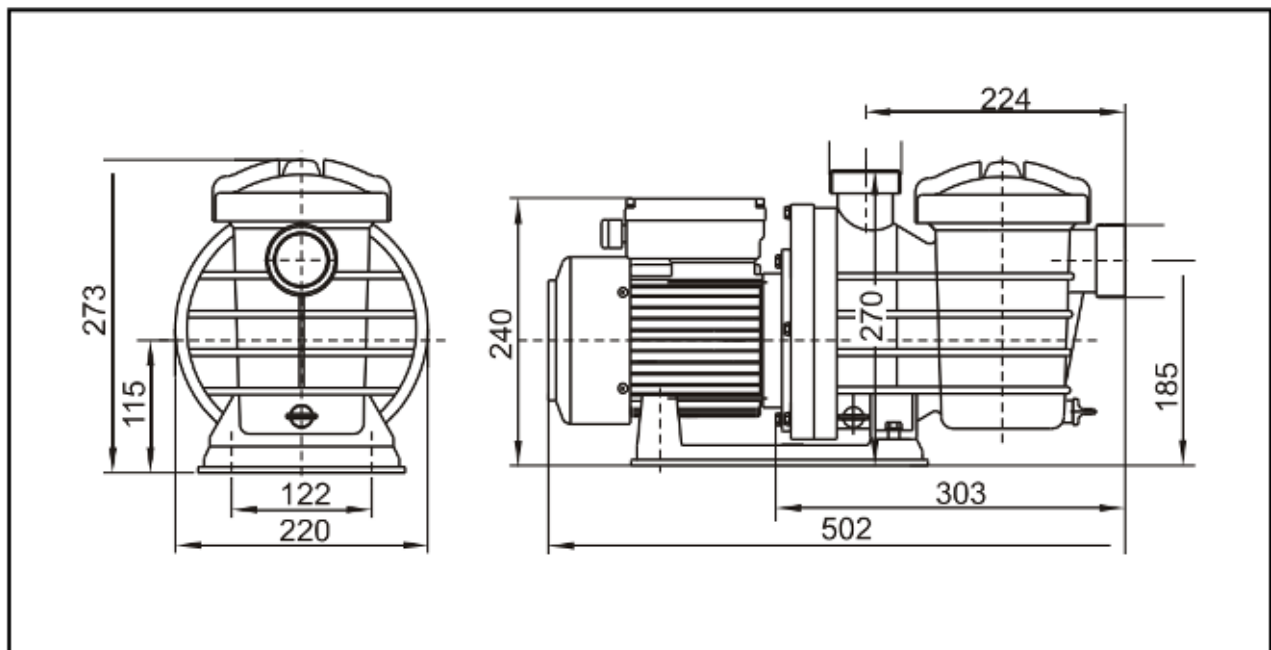

ELECTROBOMBAS PARA PISCINA SERIE F

- AUTOCEBANTE EN TERMOPLÁSTICO
- ROTACIÓN NOMINAL 3500 rpm
- MONOBLOCK CON MOTOR ELECTRICO 60Hz
- TERMINALES CON UNIONES DE 1 ½"
- TRAMPA DE PELOS INCORPORADA
- GRADO DE PROTECCIÓN IP55

Las bombas Serie F son centrífugas, autoaspirantes, con prefiltro incorporado, totalmente de material termoplástico, reforzado con fibra de vidrio, con terminales de succión y descarga de 1 ½" e incluyen uniones universales. Están dotados de una base de asentamiento en material termoplástico, que absorbe las vibraciones y mantener el motor fuera del piso de la casa de máquinas, evitando su corrosión.

La tapa del prefiltro es transparente, permitiendo, sin quitarlo, hacerse inspección de la cesta colectora, incorporada en polietileno.

Dimensiones:

SÉRIE F-M